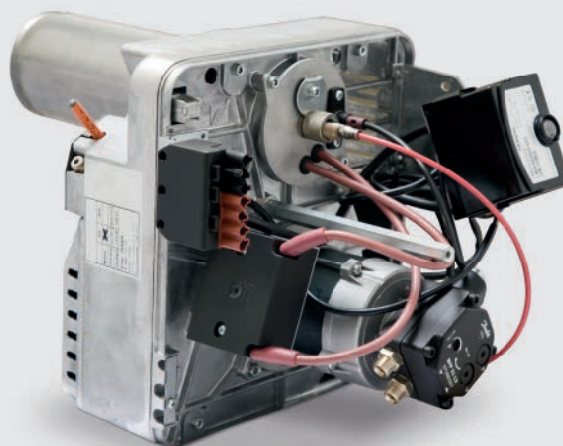

DOMESTIC D6/D10