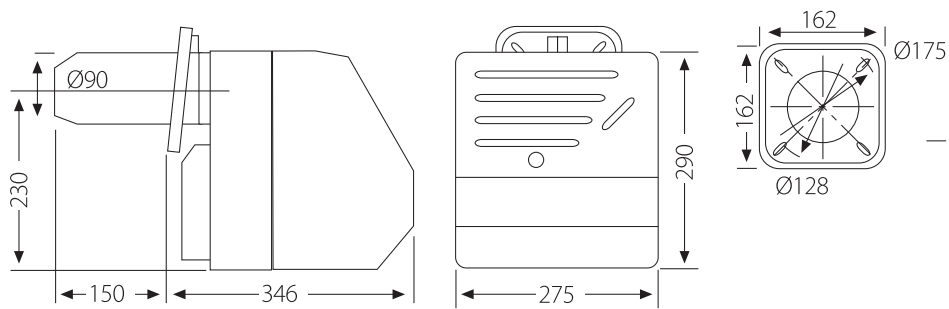

Suministros: Incluye quemador embalado; Filtro de gasoil, flexibles y boquilla.

DOMESTIC D6/D10

DIMENSIONES

	A
D3	75
SD3	120
D4	98

DOMESTIC D3 / D4 / SD3

DOMESTIC D6 / D10

Nota: Las medidas y características expuestas son orientativas. DOMUSA TEKNIK se reserva la facultad de variarlas sin previo aviso.