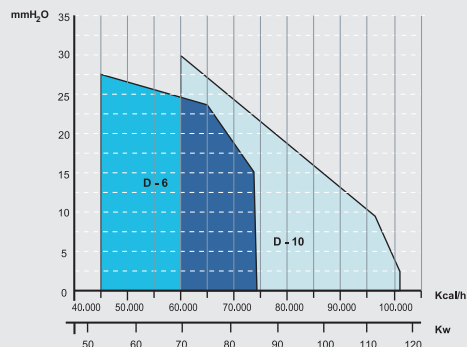

De fácil mantenimiento, los quemadores D6 - D10 ofrecen las ventajas de un reglaje fácil y cómodo, incluso en condiciones difíciles.

Un acceso rápido a la línea de combustión, gracias a un sistema ingenioso de raccord rápido, sin uso de llaves.

CURVA DE FUNCIONAMIENTO

MODELOS	POTENCIA		REGULACIÓN	POTENCIA MOTOR	PRECALENTADOR
	MÍN.	MÁX.			
DOMESTIC D6	52	85	Todo o Nada	200 W	No
DOMESTIC D10	70	116	Todo o Nada	200 W	No

Suministros: Incluye quemador embalado; Filtro de gasoil, flexibles y boquilla.