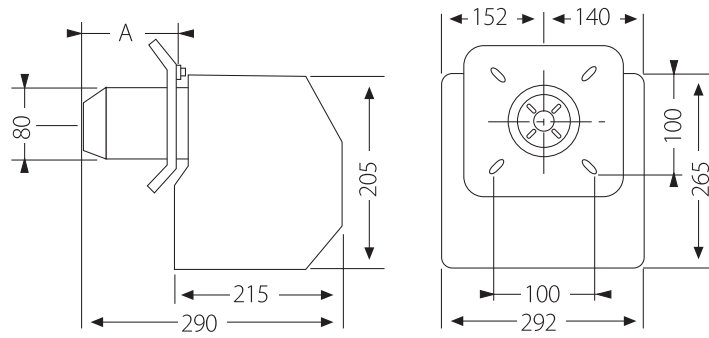

Un acceso rápido a la línea de combustión, gracias a un sistema ingenioso de raccord rápido, sin uso de llaves.

**CURVA DE FUNCIONAMIENTO**

MODELOS	POTENCIA		REGULACIÓN	POTENCIA MOTOR	PRECALENTADOR
	MÍN.	MÁX.			
DOMESTIC D6	52	85	Todo o Nada	200 W	No
DOMESTIC D10	70	116	Todo o Nada	200 W	No

Suministros: Incluye quemador embalado; Filtro de gasoil, flexibles y boquilla.

DOMESTIC D6/D10

DIMENSIONES

	A
D3	75
SD3	120
D4	98

DOMESTIC D3 / D4 / SD3

DOMESTIC D6 / D10

Nota: Las medidas y características expuestas son orientativas. DOMUSA TEKNIK se reserva la facultad de variarlas sin previo aviso.