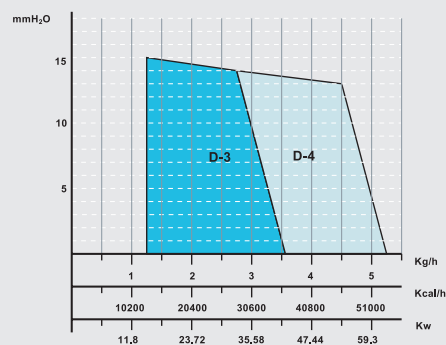

**CURVA DE FUNCIONAMIENTO**

MODELOS	POTENCIA KW		REGULACIÓN	POTENCIA MOTOR W	PRECALENTADOR
	MÍN.	MÁX.			
DOMESTIC D3	17,7	35,5	Todo o Nada	90	No
DOMESTIC D3P	17,7	35,5	Todo o Nada	90	Si
DOMESTIC SD3	17,7	35,5	Todo o Nada	90	No
DOMESTIC SD3P	17,7	35,5	Todo o Nada	90	Si
DOMESTIC D4	27,2	55,2	Todo o Nada	110	No
DOMESTIC D4P	7,2	55,2	Todo o Nada	110	Si
DOMESTIC SD3 LN	17,7	35,5	Bas NOx	90	No
DOMESTIC SD3P LN	17,7	35,5	Bas NOx	90	Si
DOMESTIC D3 LN	20,7	33,2	Bas NOx	90	No
DOMESTIC D3P LN	20,7	33,2	Bas NOx	90	Si
DOMESTIC D4 LN	28,4	47,5	Bas NOx	110	No
DOMESTIC D4P LN	28,4	47,5	Bas NOx	110	Si